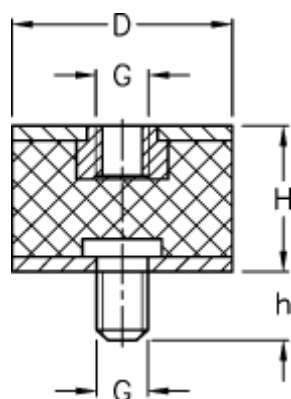

Varenummer: 51201091072310
Beskrivelse: KLEE Vibrationsdæmper type 2
25-20-2, M6/M6x10, NR - 57 shore

Mål

D = 25
G = M6
h = 10
H = 20